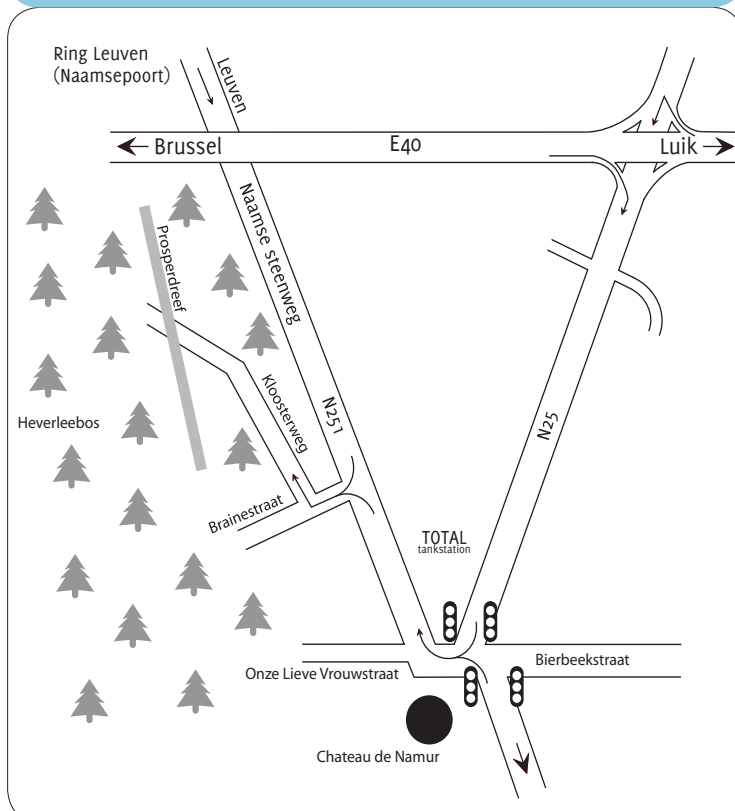

Met de wagen:

via uitrit 23 van E40 (Brussel-Luik),
aan kruispunt in Vaalbeek rechtsaf
(de Naamse steenweg),
even verder linksaf (de Kloosterstraat),
tot in de Prosperdreef

Met het openbaar vervoer:

trein naar Leuven Centraal + bus naar Jodoigne;